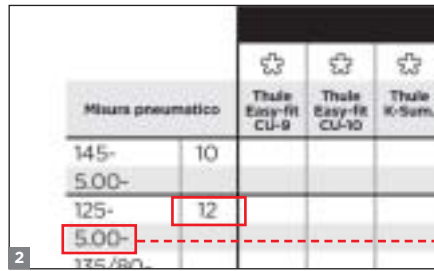

Fitting guide by tyre size

PLEASE NOTE: The info in this fitting guide are referred to the matching of tyre size and chain size only and are not considering in any case the vehicle's features. Discover the correct snow chain model/size for your vehicle on our "Fit Guide" at www.thule.com

1 Select, in the table heading, the right category for your vehicle. **2** Check your tyre size in the first two columns (sorted by rim dimension). **3** In the columns on the right hand side you will find your snow chain size and you can choose, among the suggested snow chain models, the one most suitable for your needs.

Tyre size	Inches	Passenger cars										SUVs			SUVs - Commercial Vehicles - Motor Homes								
		Thule Easy-fit CU-9	Thule Easy-fit CU-10	Thule K-Sum.	Thule CK-7	Thule CS-9	Thule CS-10	Thule CL-10	Thule CG-9	Thule CG-10	Thule CD-9	Thule CB-12	Thule Easy-fit SUV	Thule K-Sum. XL	Thule K-Sum. XXL	Thule XG-12 Pro	Thule XS-16	Thule XD-16	Thule XB-16				
145-	10																						
5.00-																							
125-	12																						
5.00-																							
135/80-																							
145/80-									020	020	020	020	020										
155/80-									030	030	030	030	030										
145/70-													010										
155/70-									020	020	020	020	020										
165/70-									030	030	030	030	030										
165/60-													015										
135/80-	13								020	020	020	020	020										
145/80-									030	030	030	030	030										
155/80-									040	040	040	040	040										
165/80-		050	050			050	050	050	050	050	050	050	050										
175/80-		060	060	K12	060	060	060	060	060	060	060	060	060										
185/80-				K22																			
195/80-				K23																			
205/80-				K33																			
175/75-				K11																			
185/75-				K12																			
195/75-				K22																			
205/75-				K23																			
135/70-													015										
145/70-									020	020	020	020	020										
155/70-									030	030	030	030	030										
165/70-									040	040	040	040	040										
175/70-		050	050			050	050	050	050	050	050	050	050										
185/70-		060	060	K11	060	060	060	060	060	060	060	060	060										
195/70-		070	070	K12	070	070	070	070	070	070	070	070	070										
205/70-		080	080	K22	080	080	080	080	080	080	080	080	080										
155/65-									020	020	020	020	020										
165/65-									030	030	030	030	030										
175/65-									040	040	040	040	040										
185/65-		050	050			050	050	050	050	050	050	050	050										
195/65-		060	060	K11	060	060	060	060	060	060	060	060	060										
205/65-				K11																			
145/60-													010										
175/60-									030	030	030	030	030										
185/60-									040	040	040	040	040										
205/60-		060	060		060	060	060	060	060	060	060	060	060										
215/60-				K11																			
225/60-				K12																			
235/60-				K12																			
165/55-									020	020	020	020	020										
185/55-									035	035	035	035	035										
195/55-									040	040	040	040	040										
6.50-	14																					200