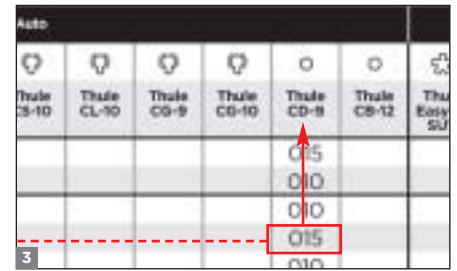

Fitting guide by tyre size

PLEASE NOTE: The info in this fitting guide are referred to the matching of tyre size and chain size only and are not considering in any case the vehicle's features. Discover the correct snow chain model/size for your vehicle on our "Fit Guide" at www.thule.com

1 Select, in the table heading, the right category for your vehicle. **2** Check your tyre size in the first two columns (sorted by rim dimension). **3** In the columns on the right hand side you will find your snow chain size and you can choose, among the suggested snow chain models, the one most suitable for your needs.

Tyre size	Inches	Passenger cars										SUVs			SUVs - Commercial Vehicles - Motor Homes								
		Thule Easy-fit CU-9	Thule Easy-fit CU-10	Thule K-Sum.	Thule CK-7	Thule CS-9	Thule CS-10	Thule CL-10	Thule CG-9	Thule CG-10	Thule CD-9	Thule CB-12	Thule Easy-fit SUV	Thule K-Sum. XL	Thule K-Sum. XXL	Thule XG-12 Pro	Thule XS-16	Thule XD-16	Thule XB-16				
145-	10																						
5.00-																							
125-	12																						
5.00-																							
135/80-																							
145/80-									020	020	020	020	020										
155/80-									030	030	030	030	030										
145/70-													010										
155/70-									020	020	020	020	020										
165/70-									030	030	030	030	030										
165/60-													015										
135/80-	13								020	020	020	020	020										
145/80-									030	030	030	030	030										
155/80-									040	040	040	040	040										
165/80-		050	050			050	050	050	050	050	050	050	050										
175/80-		060	060	K12	060	060	060	060	060	060	060	060	060										
185/80-				K22																			
195/80-				K23																			
205/80-				K33																			
175/75-				K11																			
185/75-				K12																			
195/75-				K22																			
205/75-				K23																			
135/70-													015										
145/70-									020	020	020	020	020										
155/70-									030	030	030	030	030										
165/70-									040	040	040	040	040										
175/70-		050	050			050	050	050	050	050	050	050	050										
185/70-		060	060	K11	060	060	060	060	060	060	060	060	060										
195/70-		070	070	K12	070	070	070	070	070	070	070	070	070										
205/70-		080	080	K22	080	080	080	080	080	080	080	080	080										
155/65-									020	020	020	020	020										
165/65-									030	030	030	030	030										
175/65-									040	040	040	040	040										
185/65-		050	050			050	050	050	050	050	050	050	050										
195/65-		060	060	K11	060	060	060	060	060	060	060	060	060										
205/65-				K11																			
145/60-													010										
175/60-									030	030	030	030	030										
185/60-									040	040	040	040	040										
205/60-		060	060		060	060	060	060	060	060	060	060	060										
215/60-				K11																			
225/60-				K12																			
235/60-				K12																			
165/55-									020	020	020	020	020										
185/55-									035	035	035	035	035										
195/55-									040	040	040	040	040										
6.50-	14																					200